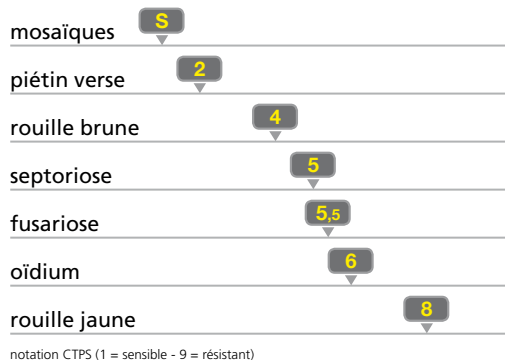

caractéristiques

alternativité	1/2 hiver / 1/2 alternatif	5
montaison	= Soissons	
épiaison	très précoce	7
chlortoluron	tolérant	
froid	peu sensible	6,5
hauteur	assez court	3
verse	peu sensible	5,5
aristation	blé barbu	
tallage	= Orvantis	
PMG	= Aubusson	

notes CTPS - commentaires RAGT

profil qualité

classe qualité CTPS	BPS
poids spécifique	= Apache -1pt
teneur en protéines	= Apache
viscosité	2,8
dureté	hard
zeleny	43
hydratation	bonne
couleur de la mie	crème à jaune

conseil cultural

Tolérant au chlortoluron, **Adagio** a un excellent comportement face à la fusariose des épis et sera adapté aux semis derrière le maïs.

profil maladies

qualité meunière